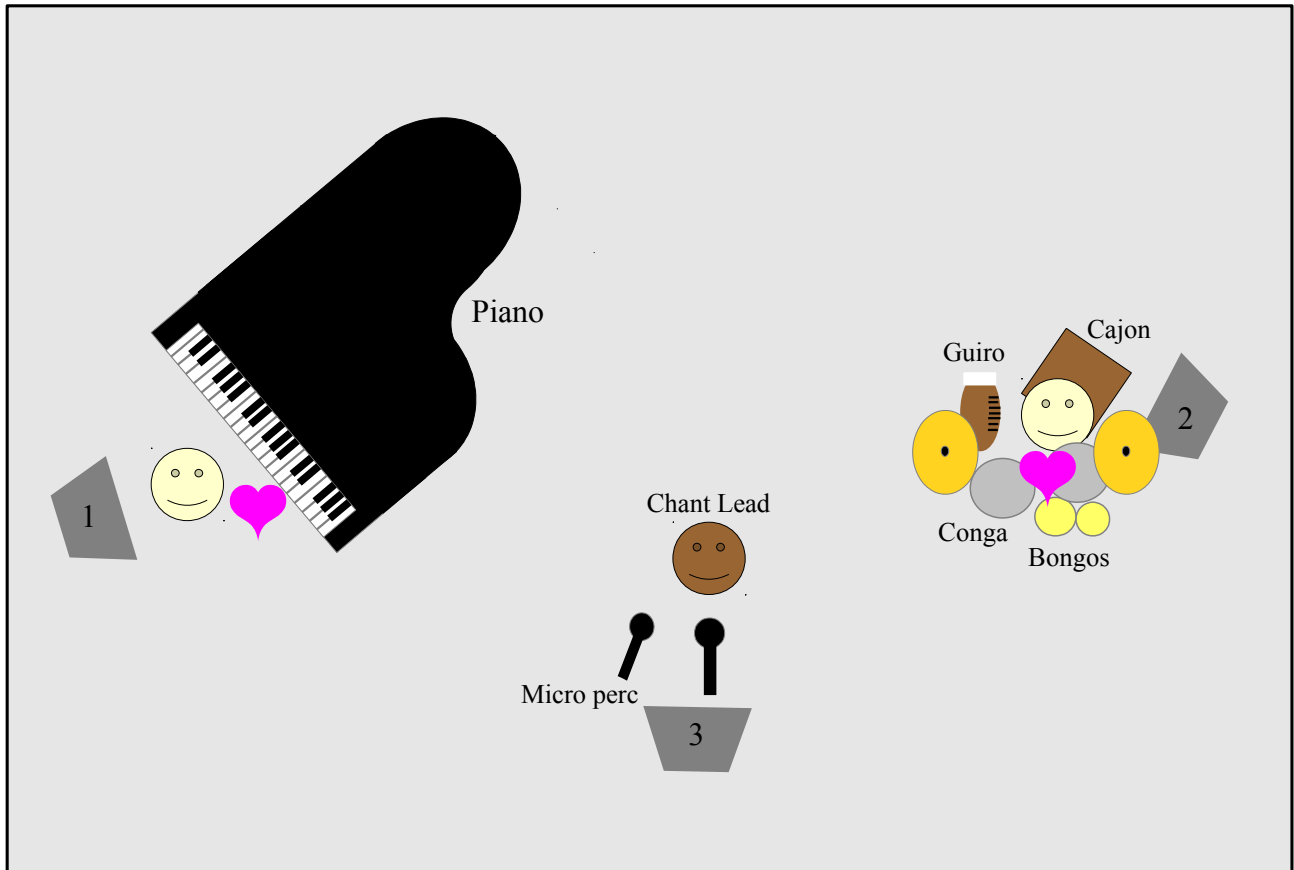

Susana trio

Fiche Technique

	Piste	Micro	Pied
1	Cajon	SM57	Petite perche
2	Bongos	SM57	Petite perche
3	Conga L	SM57	Petite perche
4	Conga R	SM57 / MD412	Petite perche
5	Perc OH L	KM184 / C414	Grande perche
6	Perc OH R	KM184 / C414	Grande perche
7	Piano L	C414/KM184	Grande perche
8	Piano R	C414/KM184	Grande perche
11	Choeur Piano	SM58	Grande perche
12	Choeur Percussion	SM58	Grande perche
13	Percussion Chanteuse	SM57	Grande perche
14	Chant Lead	KM105+ (fourni)	Grande perche

susana trio

Plan de scène

Technique

Façade: Système adapté à la taille du lieu

Retours: 3 retours sur 3 circuits

Lumière: l'éclairage sur scène devra en permanence être suffisant pour permettre la lecture de partitions